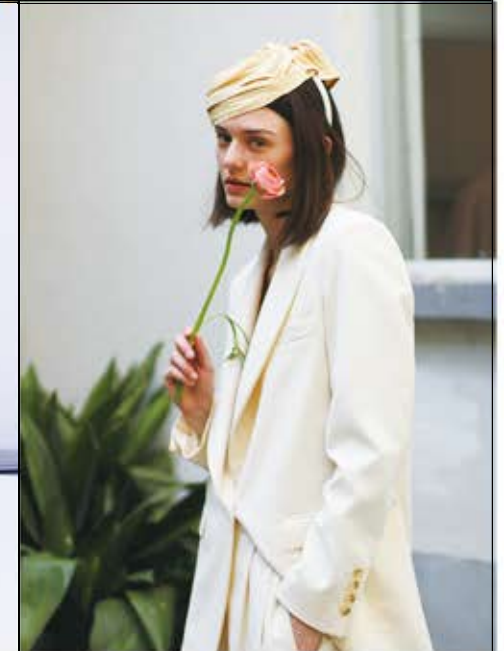

The Lotus Management

Alessia Z.

Height:174 Bust:82 Waist:58 Hips:87 Shoe:23.5 Eyes:Green Hair:Brown

#521 Shibuyahomes, 2-1, Udagawacho, Shibuya-ku, Tokyo, 150-0042 Japan

TEL: +81-3-6416-9286 / FAX: +81-3-6416-9287